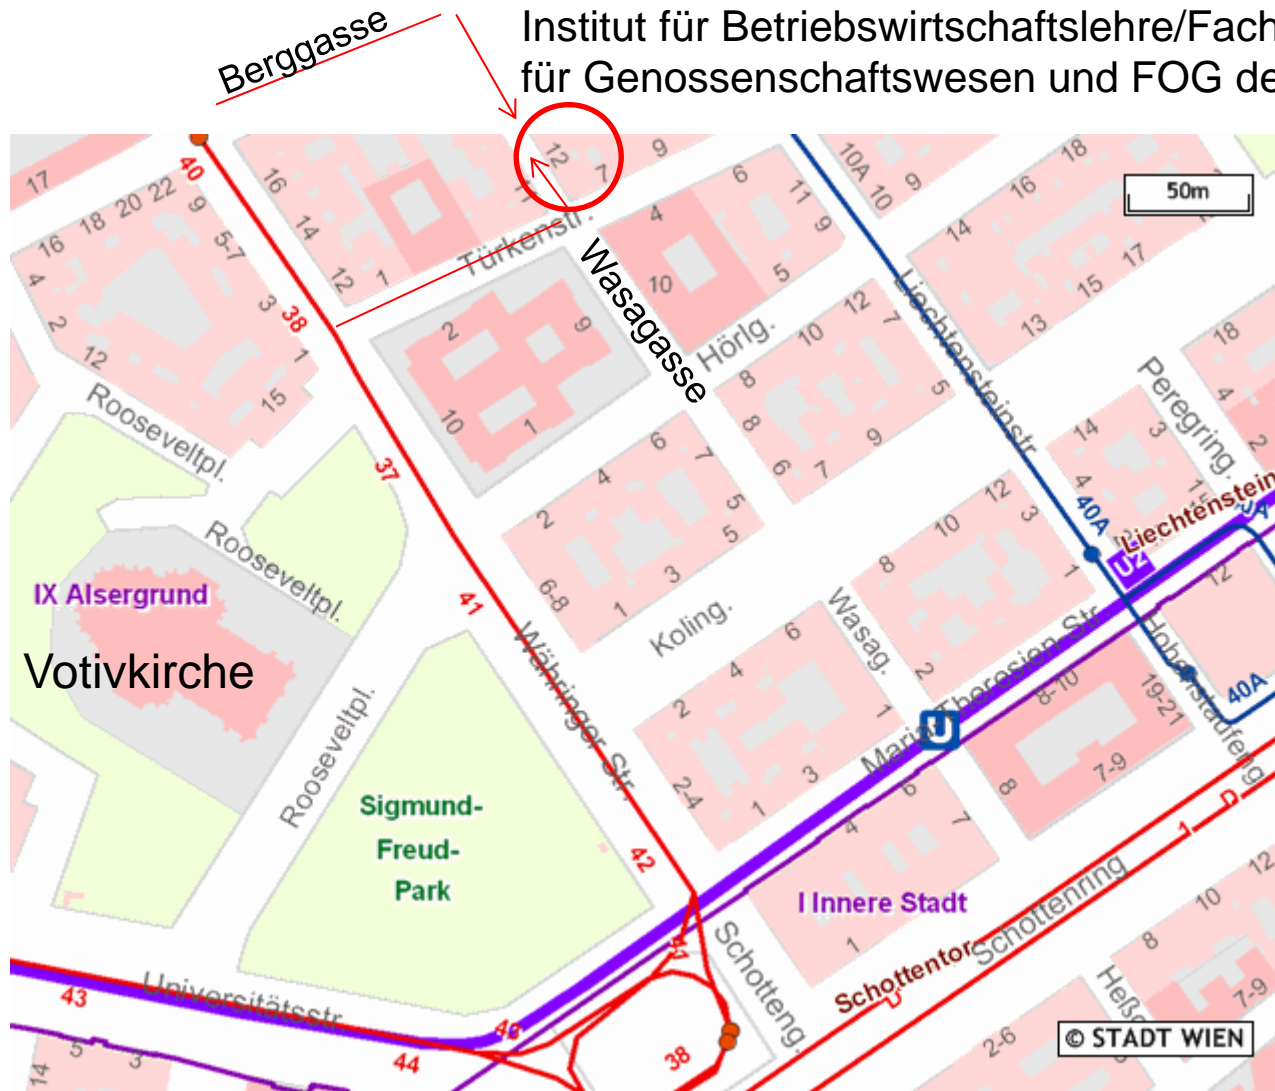

universität
wien

Wasagasse 12/2/1 (im Hof rechts, Stiege 2)

Institut für Betriebswirtschaftslehre/Fachbereich
für Genossenschaftswesen und FOG der Uni Wien

Schottentor U-Bahn U2