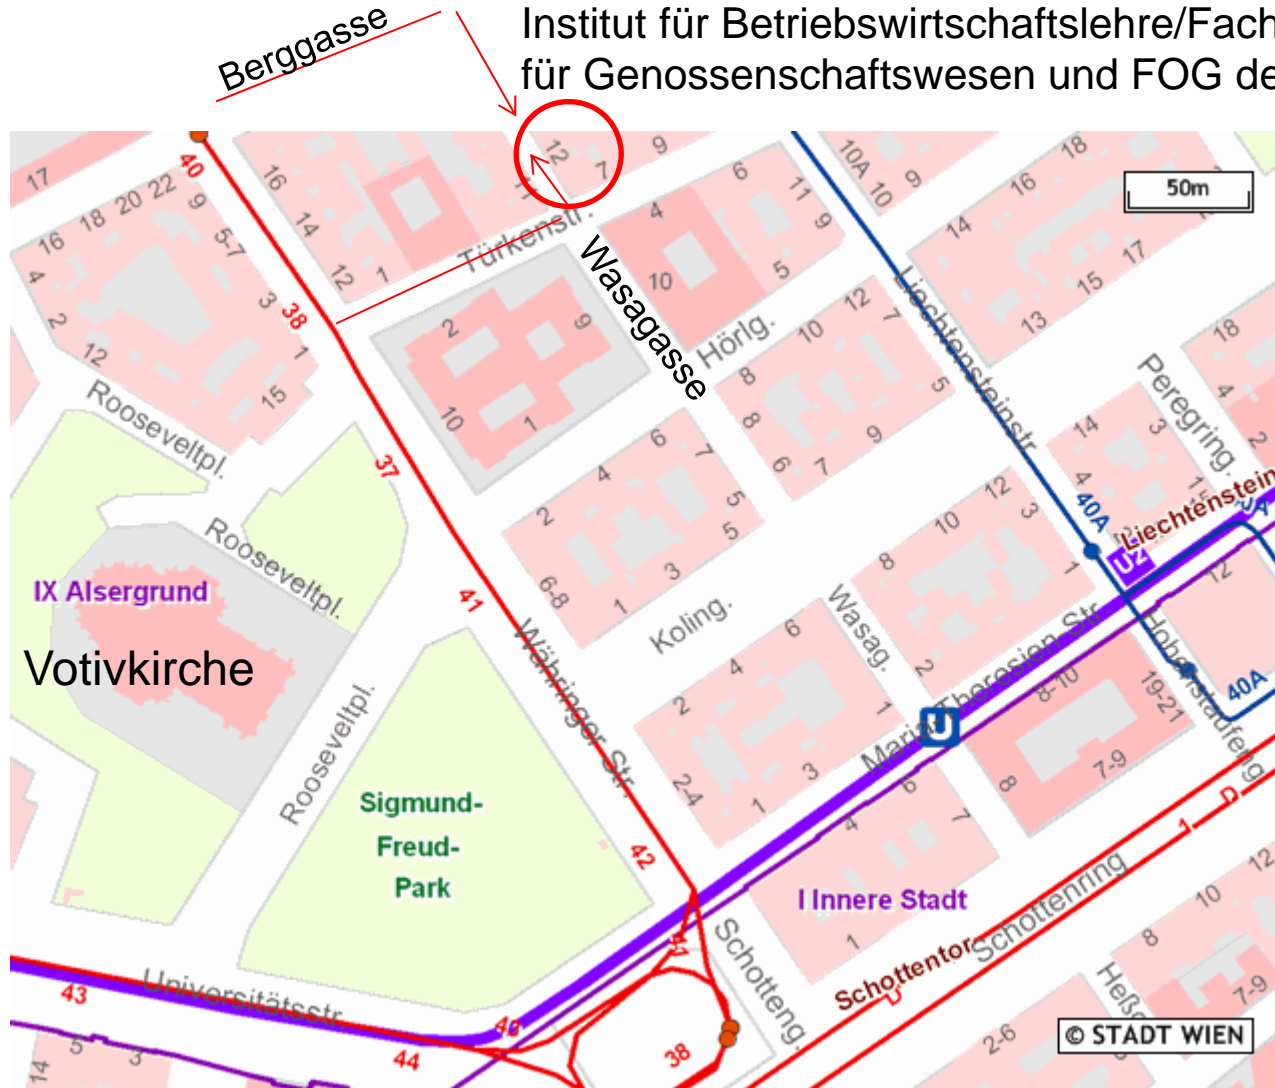

universität  
wien

**Wasagasse 12/2/1 (im Hof rechts, Stiege 2)**

Institut für Betriebswirtschaftslehre/Fachbereich  
für Genossenschaftswesen und FOG der Uni Wien

Schottentor U-Bahn U2